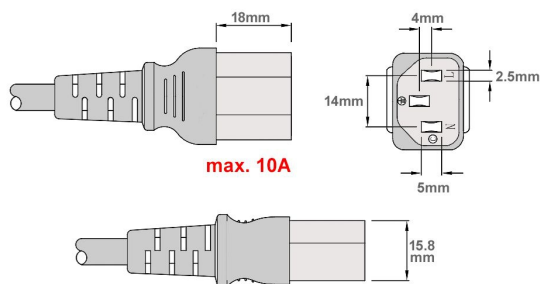

# Câble d'alimentation secteur type EUROPE CEE 7/7 E+F 90° coudé vers C13 30cm

Numéro d'article CK3-EU-003-I

Longueur 300mm

## Description du produit

Câble d'alimentation secteur externe pour PC, 30cm, p. ex. pour France / Allemagne, prise CEE 7/7 E+F mâle (coude, 2 pôles + terre) - IEC femelle (type "Informatique"), 3G x 0,75mm<sup>2</sup>, noir

## Caractéristiques principales

- câble d'alimentation avec fiche C13 pour l'Allemagne, la France et l'Europe continentale
- très court avec 0,3 mètre | 30cm de longueur
- fiche CEE 7/7 E+F coudée à 90° vers la fiche C13 (droite)
- section du fil : 3 x 0,75mm<sup>2</sup>.
- max. 10A
- poids env. 94gr (sans emballage)
- VDE (symbole sur les fiches/matériel de câble)
- couleur : noir
- Conformité CE (drapeau CE sur le câble), DEEE (WEEE), RoHS

Plus d'images

C13

C13

**parts** data **XXS**