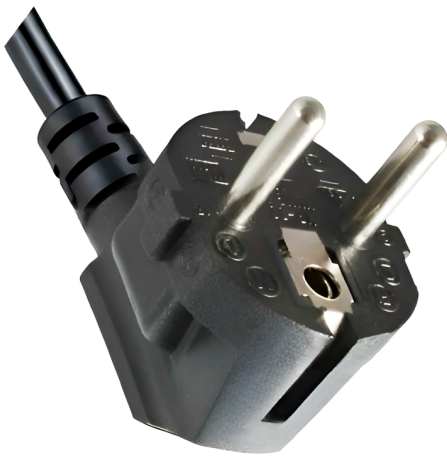

Plus d'images