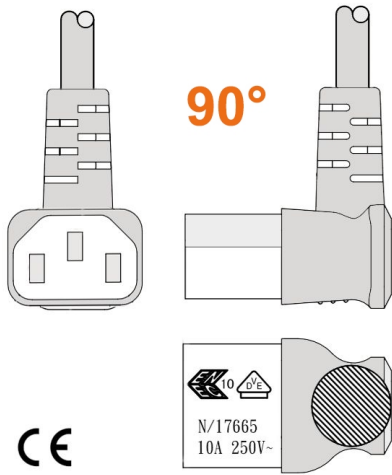

Plus d'images