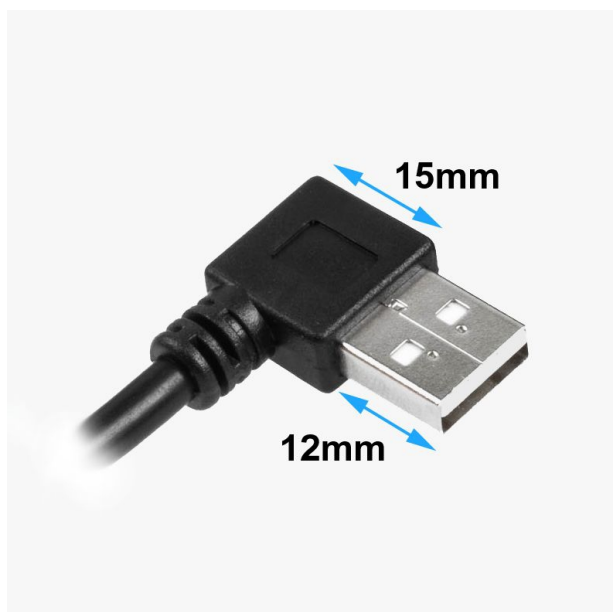

Plus d'images