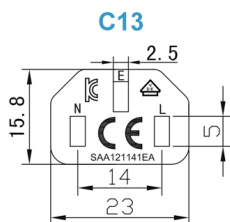

## Description du produit

Câble d'alimentation secteur externe pour PC, 1m, p. ex. pour France / Allemagne, prise CEE 7/7 E+F mâle (coude, 2 pôles + terre) - IEC femelle (coude, type "Informatique"), 3G x 0.75mm<sup>2</sup>, noir

---

Plus d'images

C13 90°

90°

CEE 7/7 E+F

90°  
links  
left / à gauche

90°

90°