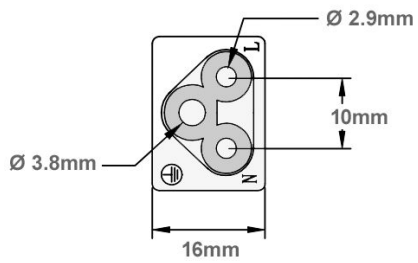

Plus d'images

Steckdosentypen in Indien
Power outlets in India
Prises de courant en Inde

C5

C5