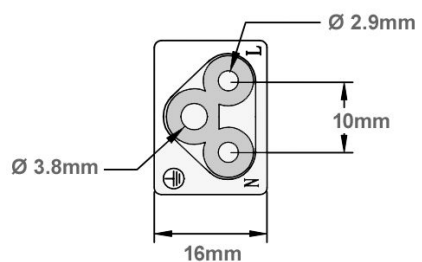

Plus d'images

C5