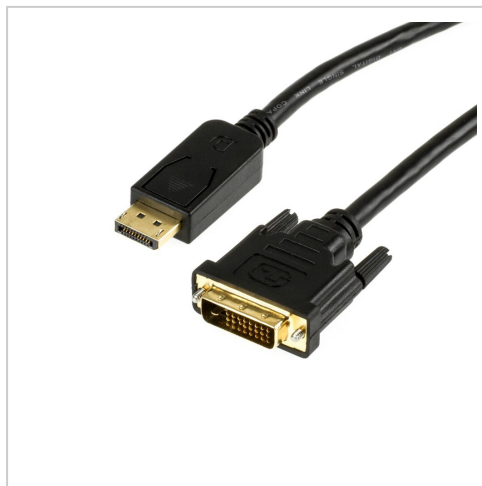

Câble DisplayPort vers DVI 2m

Numéro d'article CDIS-D-20

Longueur 2000mm

Description du produit

Câble DisplayPort vers DVI, 2m, haute qualité: plaqué or, double blindage, AWG28, DP 20pin mâle vers DVI 24+1 mâle, res. 1920x1080, noir