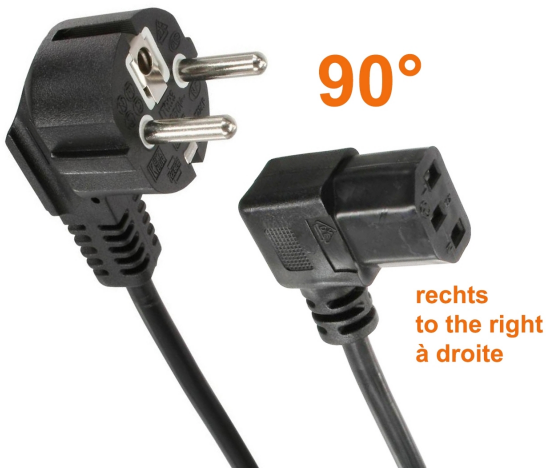

Plus d'images

CEE 7/7 E+F