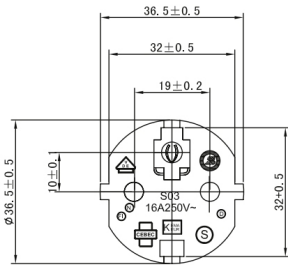

Plus d'images