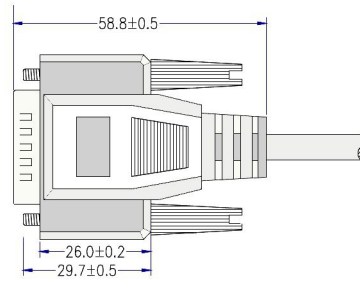

Plus d'images