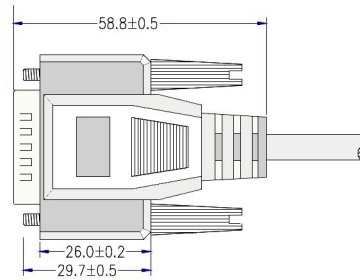

Plus d'images

D-Sub15 m		DSub-15 f
BROWN	1	1
RED	2	2
ORANGE	3	3
PINK	4	4
YELLOW	5	5
GREEN	6	6
LIGHT GREEN	7	7
BLUE	8	8
LIGHT BLUE	9	9
PURPLE	10	10
GREY	11	11
WHITE	12	12
BLACK	13	13
BROWN/BLACK	14	14
RED/BLACK	15	15
SHIELD		SHIELD
	AWG28