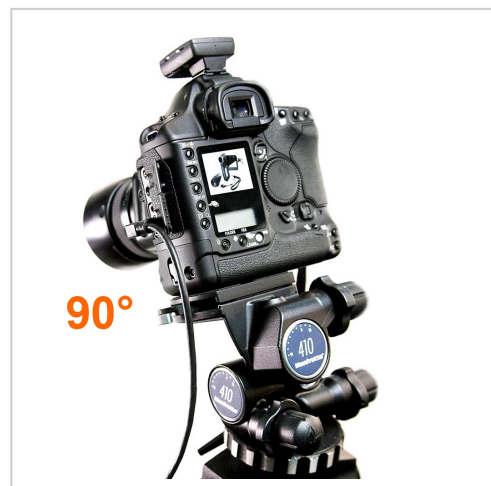

# Câble FireWire 400 4-vers-6 1x prise coudée 450cm

Numéro d'article CF-4L6-045

Longueur 4500mm

## Description du produit

Câble FireWire 4/6 coudé, 4.5m, connectique: prise FireWire 4 broches mâle (coudée 90°) vers prise FireWire 6 broches mâle (pas coudée), 400 MBit/s, compatibilité: Firewire 400, IEEE-1394a, S400, i.Link, DV, couleur: noir

## Informations techniques

- Câble Firewire 400
- Type : 4 pôles vers 6 pôles
- Connecteur 4 pôles coudé à 90° vers la gauche
- Connecteur 6 pôles droit
- Longueur : 4,5m
- Qualité premium
- Matériel de câble de COPARTNER
- double blindage avec feuille & tresse de blindage
- câbles à paires torsadées : twisted pairs
- jusqu'à 400 Mbit/s, compatible IEEE-1394a, compatible S100, S200 & S400
- pour i.Link, DV, Firewire 400, systèmes PC et Apple
- recommandé pour les applications audio et vidéo, l'utilisation en studio, l'automatisation industrielle
- couleur : noir
- REMARQUE : les câbles Firewire 4 à 6 pôles ne supportent pas BusPower