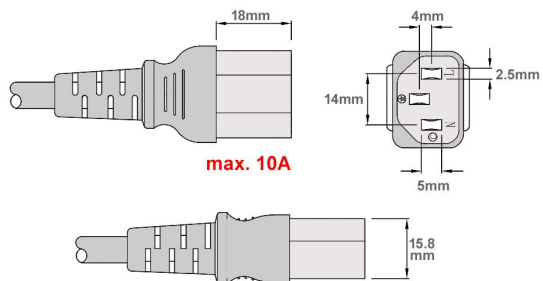

Câble d'alimentation en Y pour 2 PCs (1,2 m + 2x 0,80 m) 2m

Numéro d'article CK3-EU-Y2

Longueur 2000mm

Description du produit

Câble d'alimentation en Y pour 2 PCs (1,2 m + 2x 0,80 m) 2m

Plus d'images

C13

parts
data