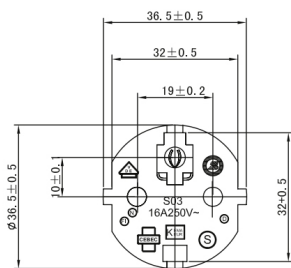

Plus d'images

CEE 7/7 E+F