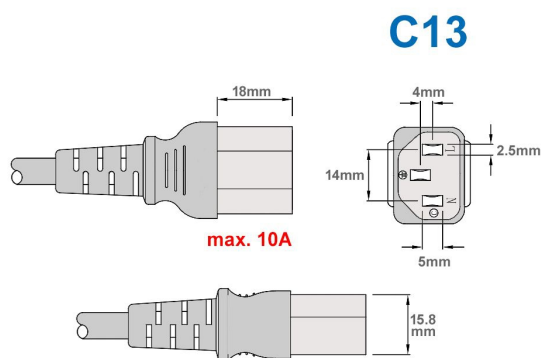

Câble d'alimentation secteur type EUROPE CEE 7/7 E+F 90° coudé vers C13 10m

Numéro d'article CK3-EU-100

Longueur 10000mm

Description du produit

Câble d'alimentation secteur externe pour PC, 10m, p. ex. pour France / Allemagne, prise CEE 7/7 E+F mâle (coude, 2 pôles + terre) - IEC femelle (type "Informatique"), 3G x 1.5mm², noir

Plus d'images

CE

1,5mm²