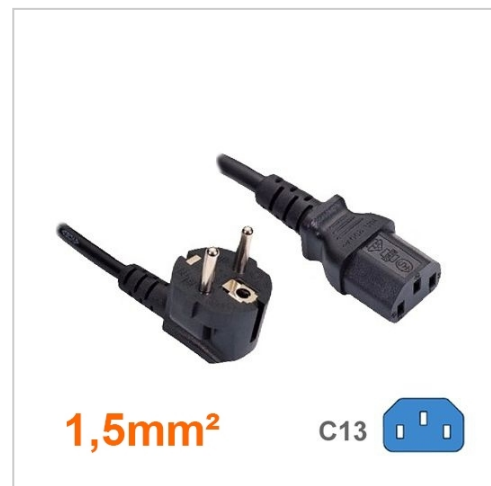

Câble d'alimentation secteur type EUROPE CEE 7/7 E+F 90° coudé vers C13 10m

Numéro d'article CK3-EU-100

Longueur 10000mm

Description du produit

Câble d'alimentation secteur externe pour PC, 10m, p. ex. pour France / Allemagne, prise CEE 7/7 E+F mâle (coude, 2 pôles + terre) - IEC femelle (type "Informatique"), 3G x 1.5mm², noir

Plus d'images

CE

1,5mm²