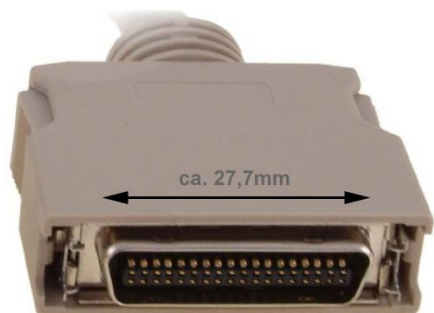

Câble parallèle DB25 mâle vers Mini C36 mâle 5m

Numéro d'article CP-05-IEEE2

Longueur 5000mm

Description du produit

Câble parallèle DB25 mâle vers Mini C36 mâle 5m

Plus d'images

Mini-Cen-36