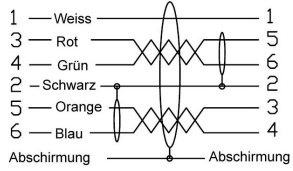

Câble FireWire 6-6 1x angle droit À GAUCHE 2m

Numéro d'article CF-66L-020

Longueur 2000mm

Description du produit

Câble FireWire avec 1 connecteur coudé 90° À GAUCHE, 2m, prise 6 broches mâle (coudée) - prise 6 broches mâle (pas coudée), 400 MBit/s (pour Firewire 400, IEEE-1394a, S400, i.Link, DV), couleur: transparent argent

Plus d'images

90°

Pinbelegung 6-auf-6 Firewire

Stecker 1

Stecker 2