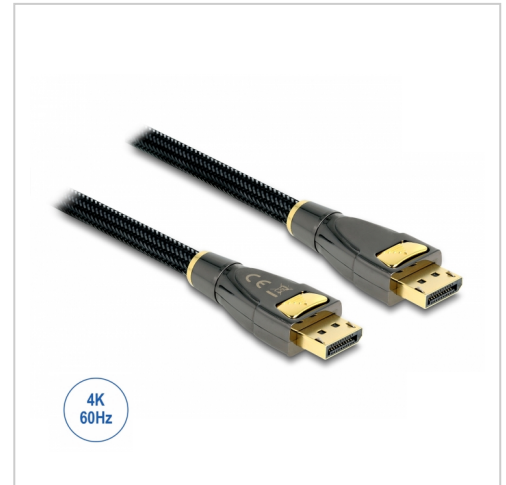

Câble DisplayPort 1.2 qualité PREMIUM 5m

Numéro d'article CDIS-HQ-05

Longueur 5000mm

Description du produit

Câble DisplayPort qualité PREMIUM, 5m, fiches de métal, contacts plaqués or, gaine de nylon, double blindage, max. 21,6 Gb/s, 4K ready, conforme à la norme DP 1.2

Détails techniques

- câble DisplayPort 1.2
- qualité PREMIUM avec connecteurs métalliques
- 2x connecteurs DisplayPort, 20 broches, mâles, avec fonction de verrouillage
- contacts plaqués or
- calibre du câble : 28 AWG
- diamètre du câble : environ 7,3 mm
- câble triplement blindé
- avec tresse en nylon
- fils de cuivre torsadés
- couleur : anthracite
- transmission de signaux audio et vidéo
- taux de transfert de données jusqu'à 21,6 Gb/s
- résolution max. 4K 60Hz
- longueur : 5 mètres
- la broche 20 n'est pas connectée
- conforme aux normes CE, WEEE (DEEE) et RoHS