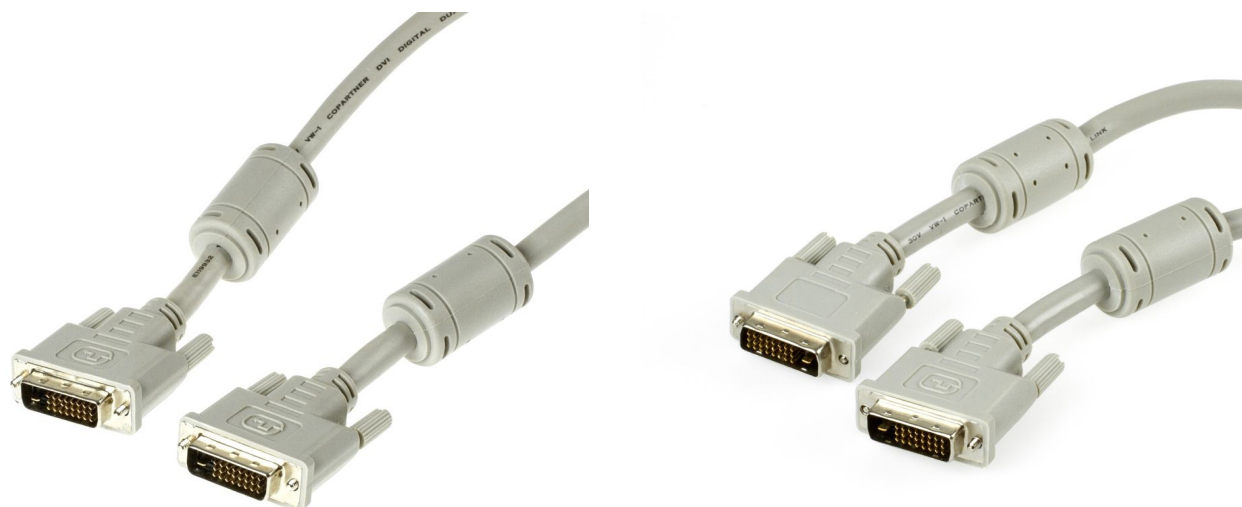

Infos zu DVI

- DVI SINGLE LINK rein digital (18+1)
- DVI DUAL LINK rein digital (24+1)
- DVI DUAL LINK analog und digital (24+5)
- DVI SINGLE LINK analog und digital (18+5)
- DVI SINGLE LINK rein analog