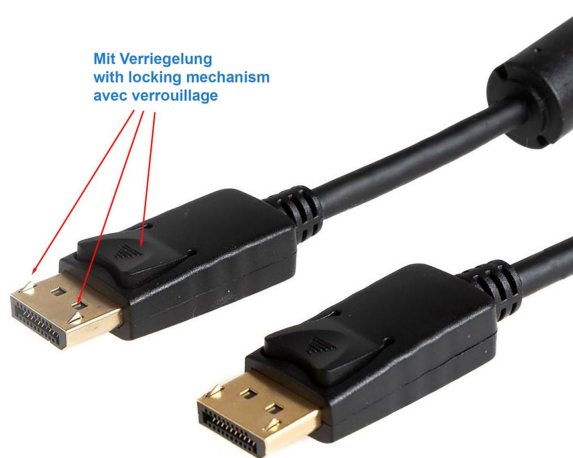

Plus d'images