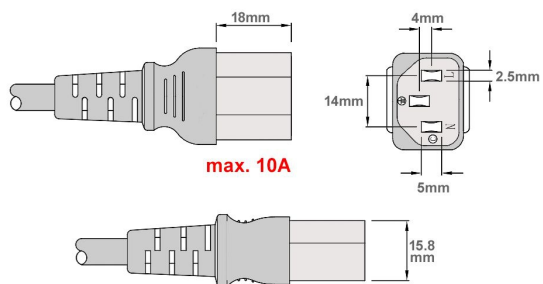

Câble d'alimentation secteur type EUROPE 180cm JAUNE

Numéro d'article CK3-EU-020-YW

Longueur 1800mm

Description du produit

Câble d'alimentation secteur externe pour PC, jaune, 1.8m, p. ex. pour France / Allemagne, prise CEE 7/7 E+F mâle (coude, 2 pôles + terre) - IEC femelle (type "Informatique"), 3G x 0,75mm²

Plus d'images

C13

parts
data