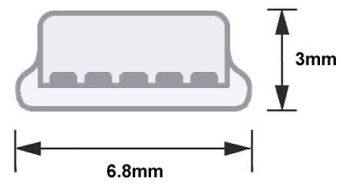

Câble MINI USB coudée: USB A vers MINI-B 90° À DROITE 5m

Numéro d'article CU-B2RS-50

Longueur 5000mm

Description du produit

Câble USB avec connecteur MINI B coudé 90° À DROITE, 5m, connectique: prise USB A mâle (pas coudée) vers très petite prise USB MINI B à 5 broches mâle (coudée), Hi-Speed USB 2.0, couleur: noir

Caractéristiques principales

- Câble de connexion USB 2.0 avec **Mini B coudée à 90°**
- CONNECTEUR 1 : USB 2.0 de type Mini-B mâle coudée à 90° DROITE (vers le périphérique / downstream)
- CONNECTEUR 2 : USB 2.0 de type A mâle (côté système / upstream)
- fiche Mini B particulièrement petite et coudée
- contacts dorés
- double blindage (feuille + tresse)
- calibre des fils : AWG 28 (brins de données) et 24 AWG (brins d'alimentation)
- USB 2.0 High Speed + compatibilité descendante avec l'USB 1.1
- convient pour 480 MBit/s (high speed), 12 MBit/s (full speed) et 1.5 MBit/s (low speed)
- diamètre du câble : environ 4,5 mm
- couleur : noir
- conforme aux normes CE, WEEE/DEEE et RoHS

Plus d'images

parts data

USB 2.0 Mini B

Anwendungsbeispiel
Example of use
Exemple d'utilisation

Anwendungsbeispiel
Example of use
Exemple d'utilisation