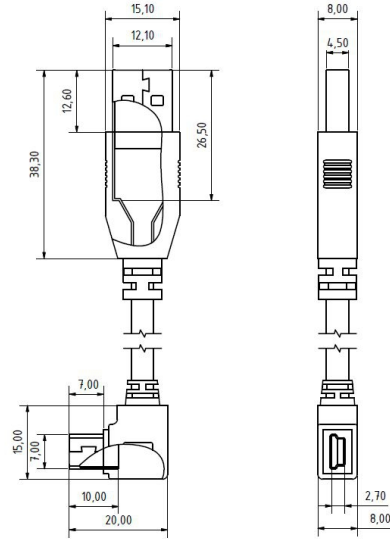

Câble MINI USB coudée: USB A vers MINI-B 90° À DROITE 5m

Numéro d'article CU-B2RS-50

Longueur 5000mm

Description du produit

Câble USB avec connecteur MINI B coudé 90° À DROITE, 5m, connectique: prise USB A mâle (pas coudée) vers très petite prise USB MINI B à 5 broches mâle (coudée), Hi-Speed USB 2.0, couleur: noir

Caractéristiques principales

- Câble de connexion USB 2.0 avec **Mini B coudée à 90°**
- CONNECTEUR 1 : USB 2.0 de type Mini-B mâle coudée à 90° DROITE (vers le périphérique / downstream)
- CONNECTEUR 2 : USB 2.0 de type A mâle (côté système / upstream)
- fiche Mini B particulièrement petite et coudée
- contacts dorés
- double blindage (feuille + tresse)
- calibre des fils : AWG 28 (brins de données) et 24 AWG (brins d'alimentation)
- USB 2.0 High Speed + compatibilité descendante avec l'USB 1.1
- convient pour 480 MBit/s (high speed), 12 MBit/s (full speed) et 1.5 MBit/s (low speed)
- diamètre du câble : environ 4,5 mm
- couleur : noir
- conforme aux normes CE, WEEE/DEEE et RoHS

Plus d'images

parts data

USB 2.0 Mini B

Anwendungsbeispiel
Example of use
Exemple d'utilisation

Anwendungsbeispiel
Example of use
Exemple d'utilisation