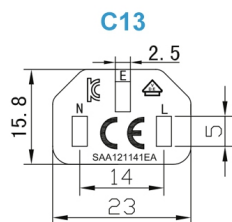

Câble d'alimentation secteur EUROPE C13 coudée À GAUCHE 5m

Numéro d'article CK3-L-50

Longueur 5000mm

Description du produit

Câble d'alimentation secteur externe pour PC, 5m, p. ex. pour France / Allemagne, prise CEE 7/7 E+F mâle (coude, 2 pôles + terre) - IEC femelle (coude, type "Informatique"), 3G x 1mm², noir

Plus d'images

90°

90°

C13 90°

CEE 7/7 E+F

C13

90°

links