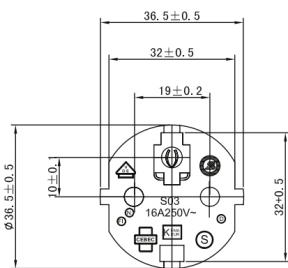

Câble d'alimentation secteur EUROPE C13 coudée À GAUCHE 5m

Numéro d'article CK3-L-50

Longueur 5000mm

Description du produit

Câble d'alimentation secteur externe pour PC, 5m, p. ex. pour France / Allemagne, prise CEE 7/7 E+F mâle (coude, 2 pôles + terre) - IEC femelle (coude, type "Informatique"), 3G x 1mm², noir

Plus d'images

90°

90°

C13 90°

CEE 7/7 E+F

C13

90°

links