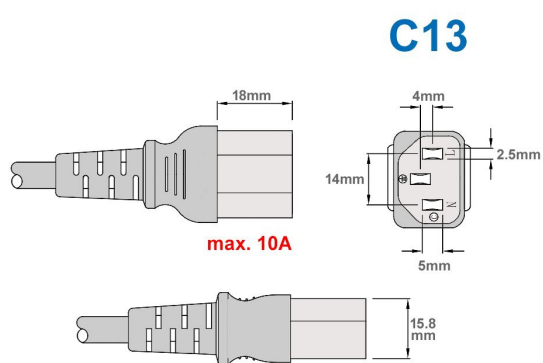

Câble d'alimentation secteur type EUROPE bleu 5m

Numéro d'article CK3-EU-050-BE

Longueur 5000mm

Description du produit

Câble d'alimentation secteur externe pour PC, bleu, 5m, p. ex. pour France / Allemagne, prise CEE 7/7 E+F mâle (coude, 2 pôles + terre) - IEC femelle (type "Informatique"), 3G x 1mm²

Plus d'images

parts data