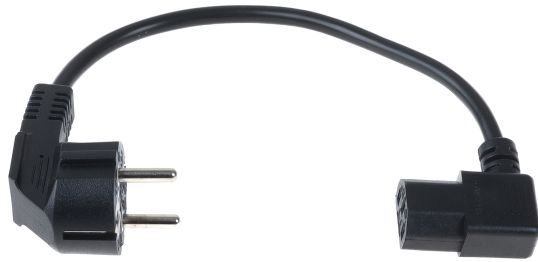

Plus d'images

CEE 7/7 E+F