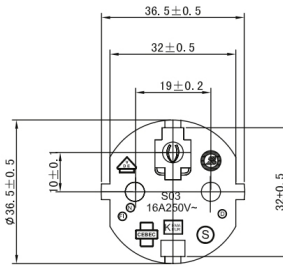

Plus d'images

CEE 7/7 E+F