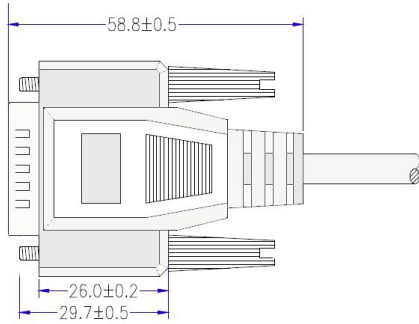

Plus d'images