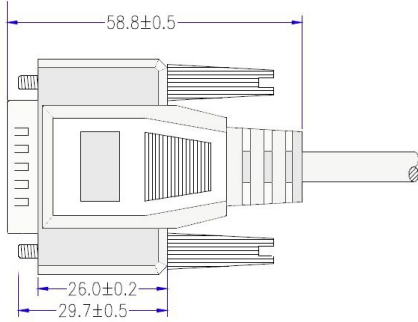

Plus d'images