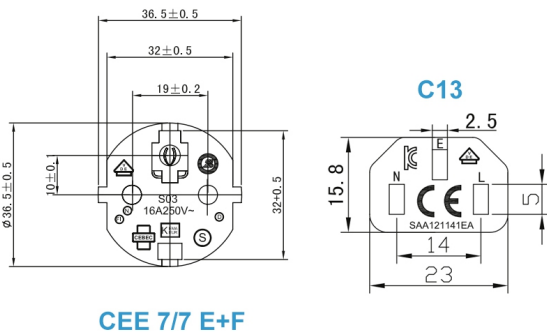

Câble d'alimentation secteur EUROPE C13 coudée À GAUCHE 30cm

Numéro d'article CK3-L-03

Longueur 500mm

Description du produit

Câble d'alimentation secteur externe pour PC, 30cm, p. ex. pour France / Allemagne, prise CEE 7/7 E+F mâle (coude, 2 pôles + terre) - IEC femelle (coude, type "Informatique"), 3G x 0.75mm², noir

Plus d'images

CEE 7/7 E+F

90°

90°

90°

C13 90°