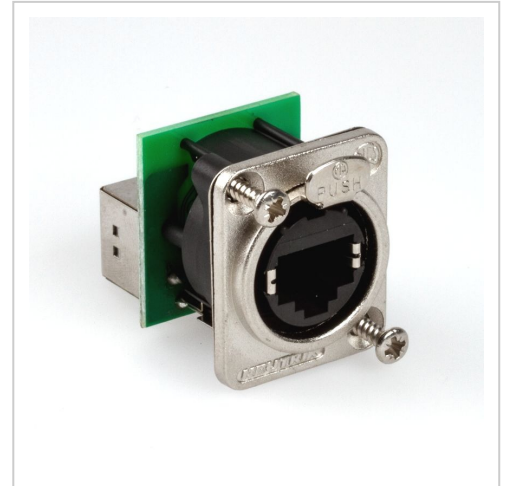

Prise pour montage RJ45 femelle vers femelle NEUTRIK NE8FDP série D

Numéro d'article NE8FDP

Description du produit

Prise pour montage RJ45 femelle vers femelle NEUTRIK NE8FDP série D

Plus d'images

Frontplatten-Ausschnitt
(von hinten)