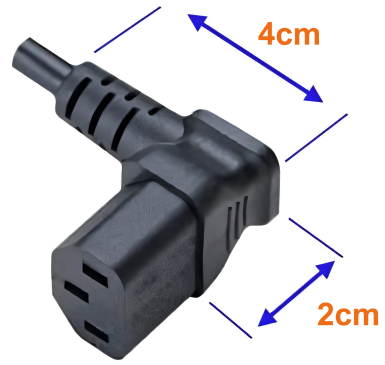

Câble d'alimentation secteur EUROPE C13 coudée VERS LE HAUT 3m

Numéro d'article CK3-UP-300

Longueur 3000mm

Description du produit

Câble d'alimentation secteur externe pour PC, 3m, p. ex. pour France / Allemagne, prise CEE 7/7 E+F mâle (coude, 2 pôles + terre) - IEC femelle (coudée VERS LE HAUT, C13 type "Informatique"), 3G x 1mm², noir

Plus d'images

90°  N/17665