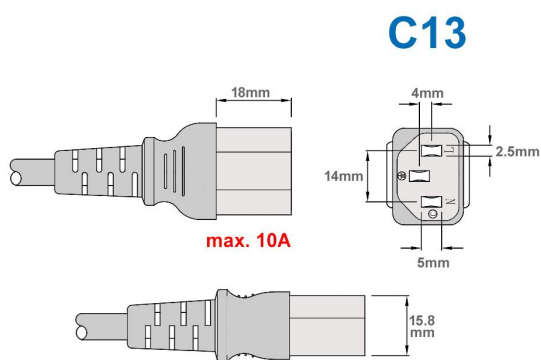

# Câble d'alimentation secteur BLEU type EUROPE CEE 7/7 E+F 90° coudé vers C13 180cm

Numéro d'article CK3-EU-020-BE

Longueur 1800mm

## Description du produit

Câble d'alimentation secteur externe pour PC, bleu, 1.8m, p. ex. pour France / Allemagne, prise CEE 7/7 E+F mâle (coude, 2 pôles + terre) - IEC femelle (type "Informatique"), 3G x 0,75mm<sup>2</sup>

## Plus d'images

C13 

**parts**  
data