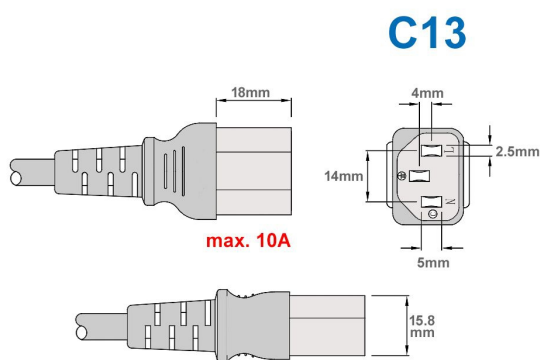

Câble d'alimentation secteur BLEU type EUROPE CEE 7/7 E+F 90° coudé vers C13 180cm

Numéro d'article CK3-EU-020-BE

Longueur 1800mm

Description du produit

Câble d'alimentation secteur externe pour PC, bleu, 1.8m, p. ex. pour France / Allemagne, prise CEE 7/7 E+F mâle (coude, 2 pôles + terre) - IEC femelle (type "Informatique"), 3G x 0,75mm²

Plus d'images

C13 

parts
data