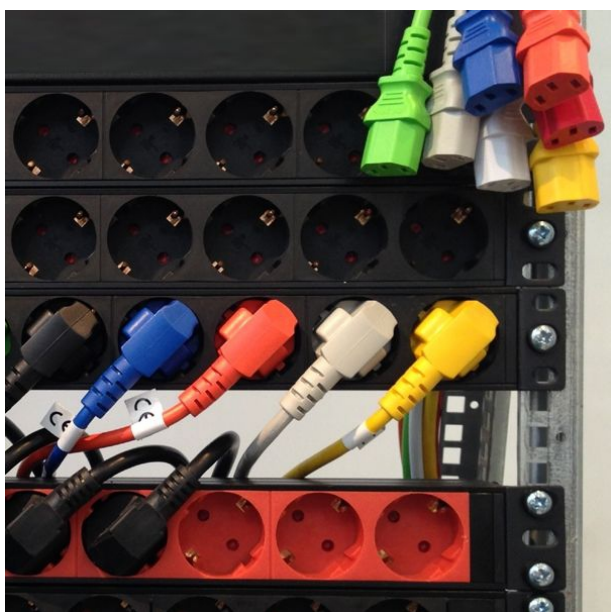

Plus d'images

C13