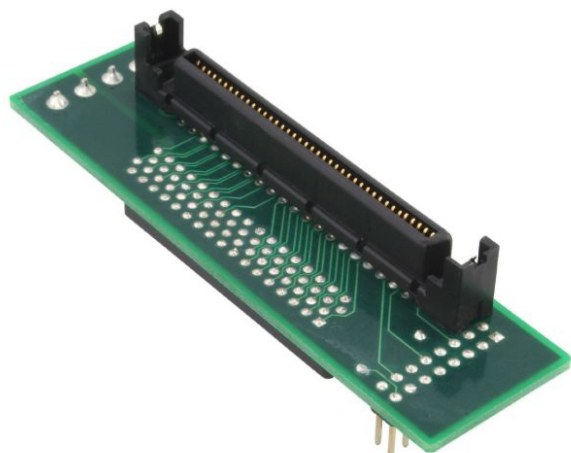

# Adaptateur SCSI SCA-80 vers HD-68 + alimentation

Numéro d'article SAI-56

## Description du produit

Adaptateur SCA pour LVD et WIDE SCSI, connectivité: SCA 80 broches (femelle) - HD-68 (femelle) + connecteur power, compatible: Ultra160/Ultra320, SCSI-III, avec signal diffsens

---

Plus d'images

SCA 80 pins