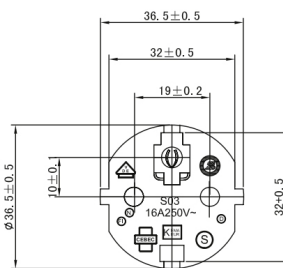

Plus d'images

CEE 7/7 E+F