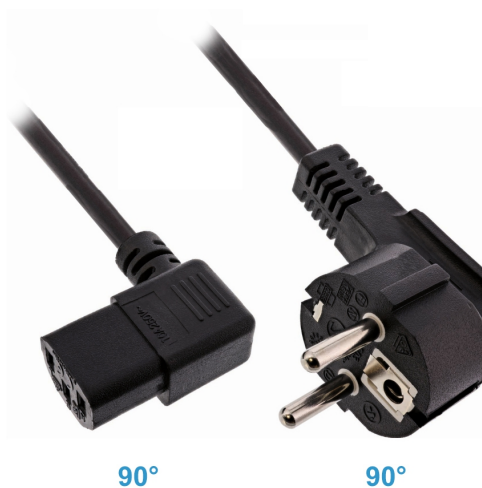

Plus d'images

CEE 7/7 E+F