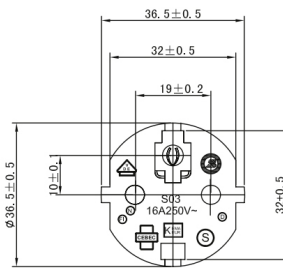

Plus d'images

CEE 7/7 E+F