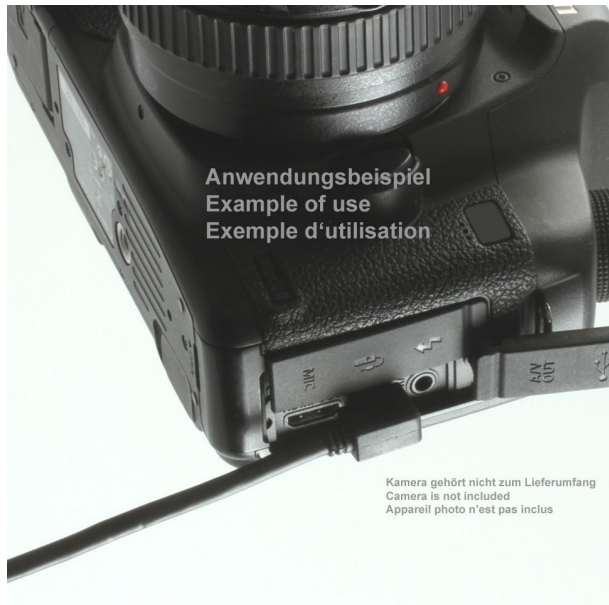

## Caractéristiques principales

- Câble de connexion USB 2.0 avec **Mini B coudée à 90°**
- CONNECTEUR 1 : USB 2.0 de type Mini-B mâle coudée à 90° DROITE (vers le périphérique / downstream)
- CONNECTEUR 2 : USB 2.0 de type A mâle (côté système / upstream)
- fiche Mini B particulièrement petite et coudée
- contacts dorés
- double blindage (feuille + tresse)
- calibre des fils : AWG 28 (brins de données) et 24 AWG (brins d'alimentation)
- USB 2.0 High Speed + compatibilité descendante avec l'USB 1.1
- convient pour 480 MBit/s (high speed), 12 MBit/s (full speed) et 1.5 MBit/s (low speed)
- diamètre du câble : environ 4,5 mm
- couleur : noir
- conforme aux normes CE, WEEE/DEEE et RoHS

## Plus d'images

nach rechts  
right  
à droite

Anwendungsbeispiel  
example of use  
exemple d'utilisation

CANON EOS 5D

Anwendungsbeispiel  
Example of use  
Exemple d'utilisation

Kamera gehört nicht zum Lieferumfang  
Camera is not included  
Appareil photo n'est pas inclus

Anwendungsbeispiel  
Example of use  
Exemple d'utilisation

Kamera gehört nicht zum Lieferumfang  
Camera is not included  
Appareil photo n'est pas inclus

**parts data**  
**USB 2.0 Mini B**